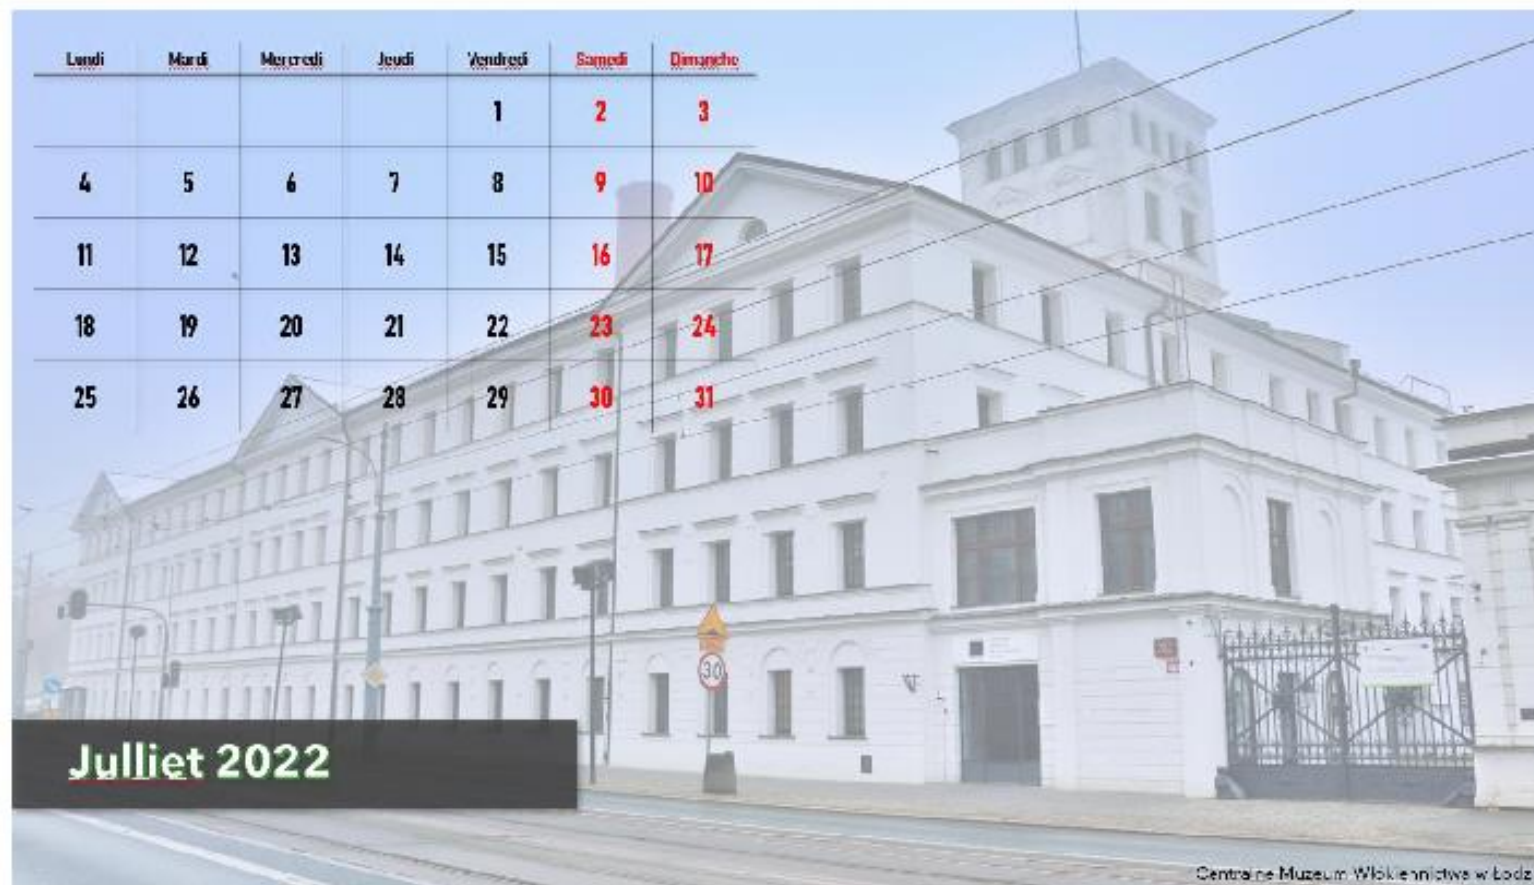

Natalia Filipczak 7a

Erasmus+

Erasmus+

Opracował: Mikołaj Grudziecki, 7a

Erasmus+

AOÛT SIERPIEŃ

Murale Łodzi

Julia Świątkowska

LUNDI	MARDI	MERCREDI	JEUDI	VENDREDI	SAMEDI	DIMANCHE
1	2	3	4	5	6	7
8	9	10	11	12	13	14
15	16	17	18	19	20	21
22	23	24	25	26	27	28
29	30	31				

Erasmus+

Stacja Radegast

Septembre Wrzesień

LUNDI	MARDI	MERCREDI	JEUDI	VENDREDI	SAMEDI	DOMANCHE
			1	2	3	4
5	6	7	8	9	10	11
12	13	14	15	16	17	18
19	20	21	22	23	24	25
26	27	28	29	30		