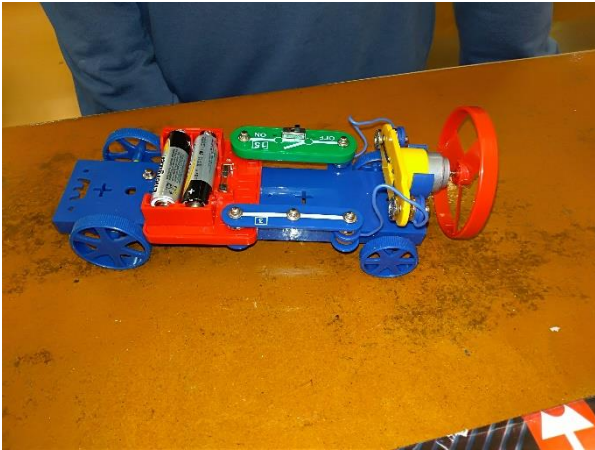

Fotodokumentácia mimoškolskej činnosti projektu „Zvýšenie čitateľskej, matematickej a prírodovednej gramotnosti v ZŠ Spišské Vlachy“ – príloha k Záverečnej monitorovacej správe

Z činnosti ZÚ Počtárnik

Z činnosti ZÚ Mladý technik 1,2

Z činnosti ZÚ Mladý přírodovědec 1,2

Z činnosti ZÚ Kniha je môj kamarát 1,2

Z činnosti ZÚ Tvoriváček 1,2

Z činnosti ZÚ Tvorivá dramatika 1,2

Prezentácia divadelnej scény

Z činnosti Mladý záchranár – práca s novými pomôckami